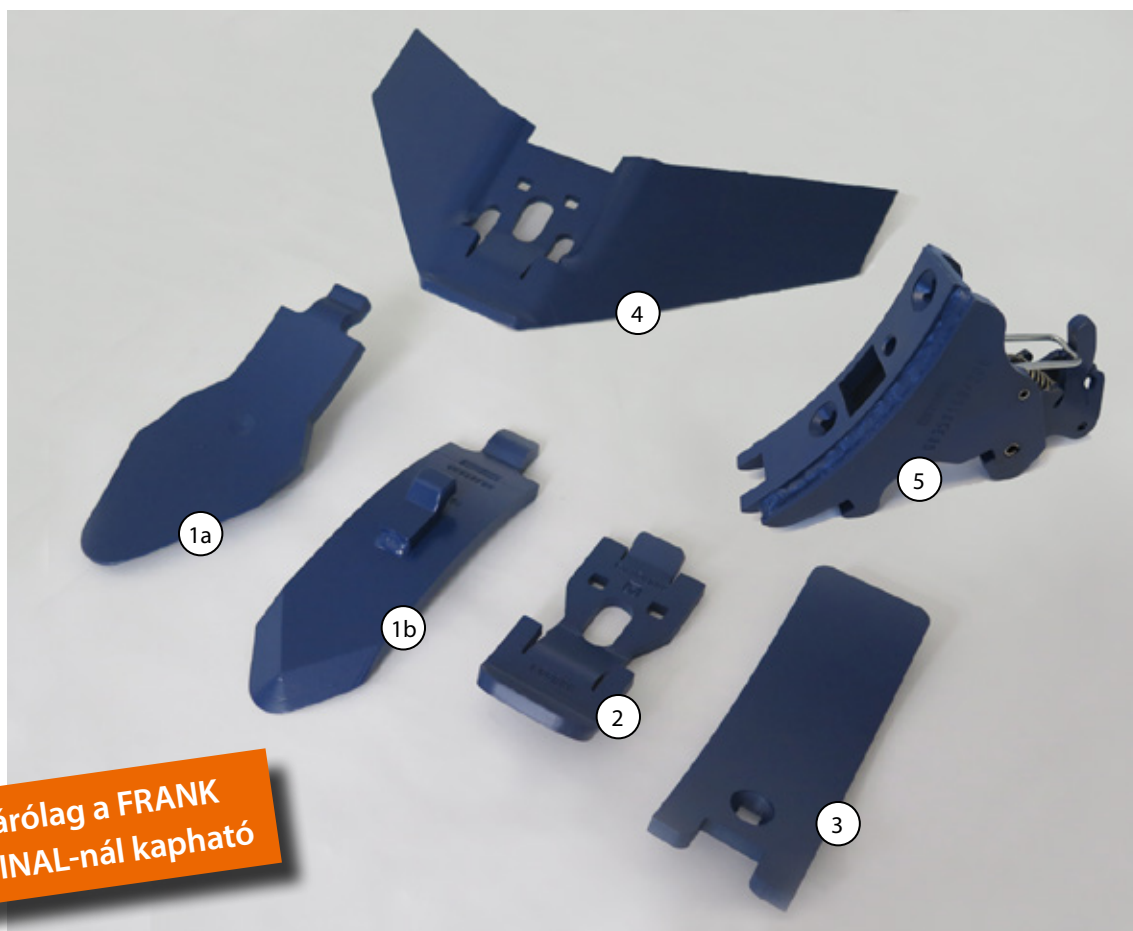

MultiQuick - gyorsan cserélhető elemek

- ▶ Lazítókapák szerszám nélküli villámgyors cseréje
- ▶ Sokoldalú felhasználás különböző művelési mélységben

Kizárólag a FRANK ORIGINAL-nál kapható

Pos.	Megnevezés	Ref.	 -No.	Info
1a	Lazítóhegy	G0 350 500	9090246 007	80/120 x 12 mm
1b	Lazítóhegy	G0 350 700	9090248 007	80 x 12 mm
2	Rögzítőlemez	G0 350 002	9090250 007	
3	Terelőlemez	G0 350 001	9090249 007	80 x 10 mm
4	Lazítókapá	G0 350 003	9090251 007	270 x 10 mm
		G0 350 004	9090252 007	330 x 10 mm
		G0 350 005	9090253 007	480 x 10 mm
5	Adapter	G0 350 100	9095120 007	rögzítőszerkezettel
		G0 350 200	9095121 007	rögzítőszerkezet nélkül