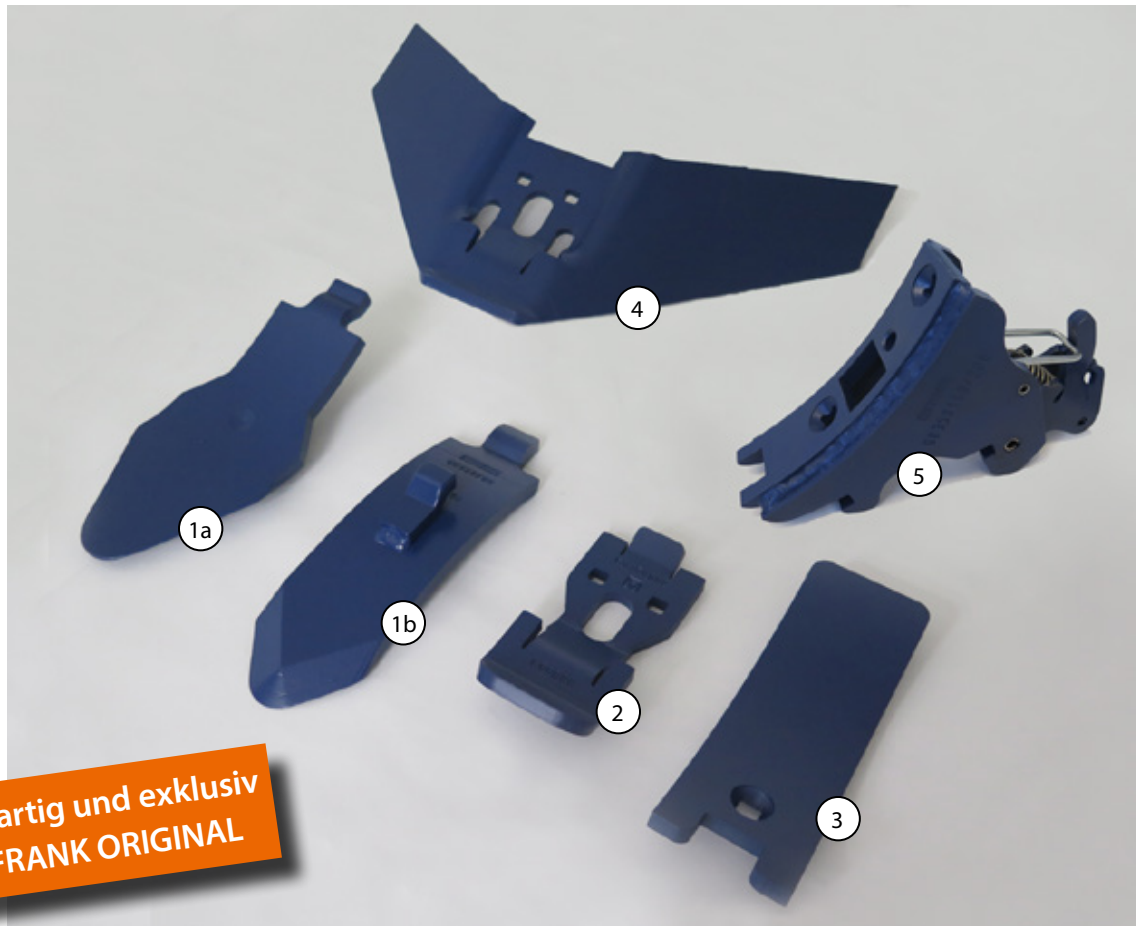

## MultiQuick - das patentierte Schnellwechselsystem

- ▶ Sekundenschnelles Wechseln von Flügelschar und Scharspitze ohne Werkzeug
- ▶ Vielseitiger Einsatz durch schnellen Wechsel auf verschiedene Bearbeitungstiefen

**Einzigartig und exklusiv  
bei FRANK ORIGINAL**

Pos.	Bezeichnung	Ref.	 -No.	Info
<b>1a</b>	Scharspitze	G0 350 500	9090246 007	80/120 x 12 mm
<b>1b</b>	Scharspitze	G0 350 700	9090248 007	80 x 12 mm
<b>2</b>	Verschlussplatte	G0 350 002	9090250 007	
<b>3</b>	Leitblech	G0 350 001	9090249 007	80 x 10 mm
<b>4</b>	Flügelschar	G0 350 003	9090251 007	270 x 10 mm
		G0 350 004	9090252 007	330 x 10 mm
		G0 350 005	9090253 007	480 x 10 mm
<b>5</b>	Halteplatte	G0 350 100	9095120 007	mit Verriegelungshebel
		G0 350 200	9095121 007	ohne Verriegelungshebel