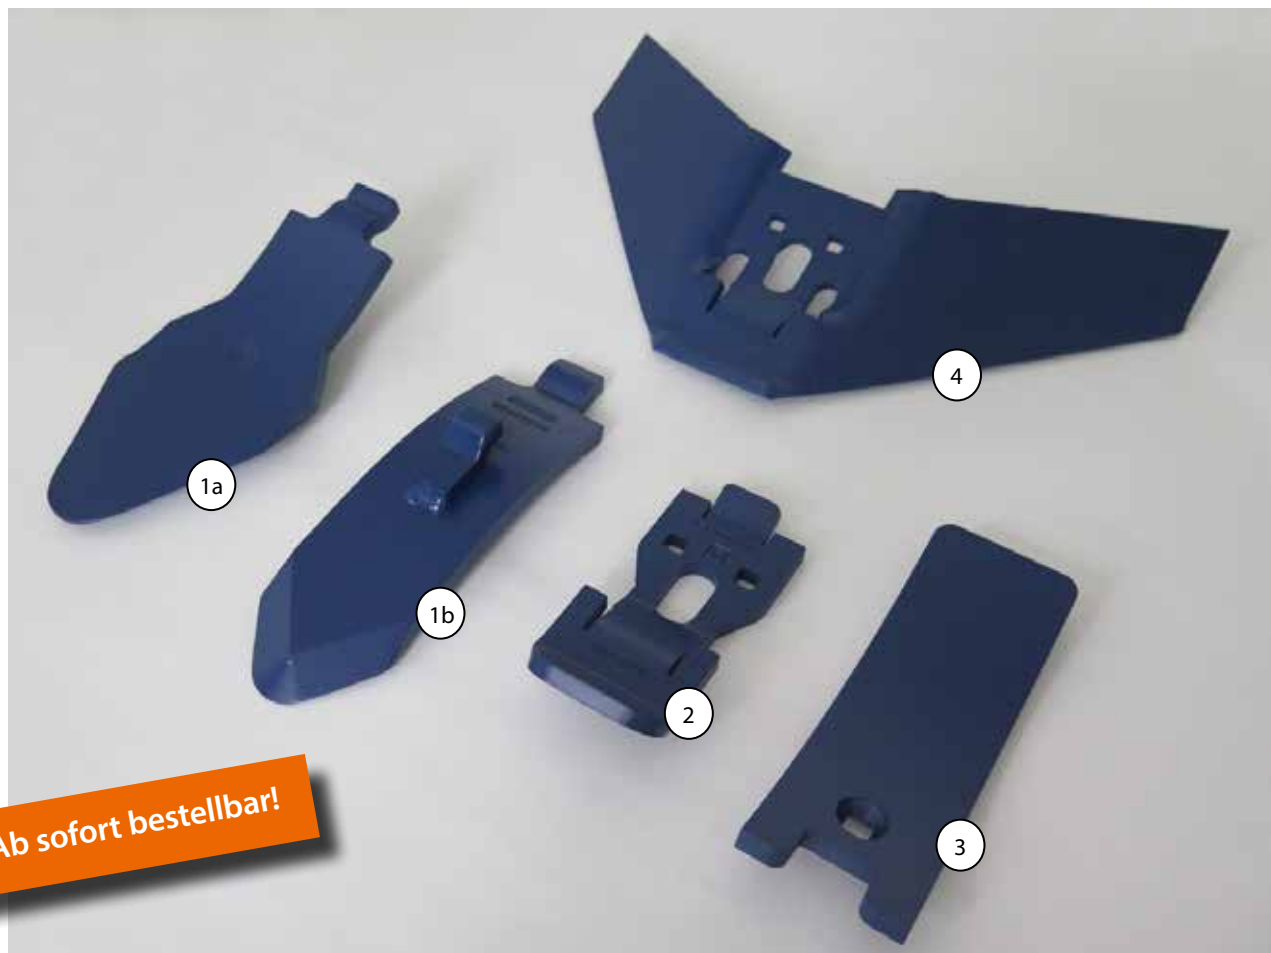

### Neu und exklusiv bei uns!

**Ab sofort bestellbar!**

Pos.	Bezeichnung	Ref.	 -No.	Info
<b>1a</b>	Scharspitze	G0 350 500	9090246 007	80/120 x 12 mm
<b>1b</b>	Scharspitze	G0 350 700	9090248 007	80 x 12 mm
<b>2</b>	Verschlussplatte	G0 350 002	9090250 007	
<b>3</b>	Leitblech	G0 350 001	9090249 007	80 x 10 mm
<b>4</b>	Flügelschar	G0 350 003	9090251 007	270 x 10 mm
		G0 350 004	9090252 007	330 x 10 mm
		G0 350 005	9090253 007	480 x 10 mm