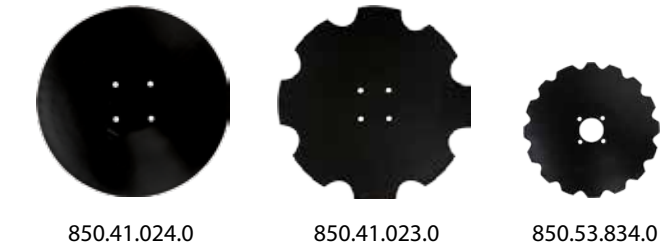

Pöttinger

Ref.	-No.	Ø (mm)	A (mm)	B (mm)	t (mm)	Info
850.41.024.0	9091566 007	510	110		4	Terradisc
850.41.023.0	9091567 007	510	110		4	Terradisc
850.53.834.0	9091568 007	360	87		5	Terrasem